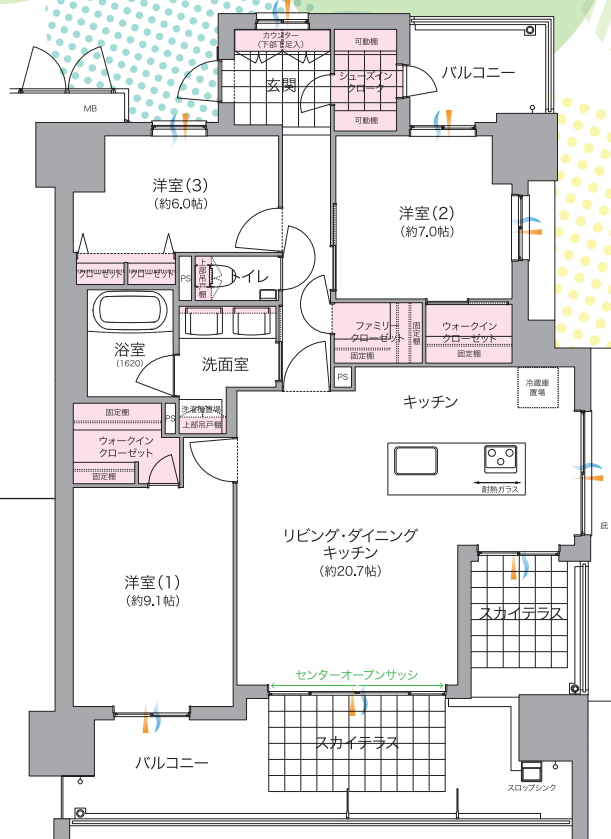

住居専有面積 / 77.00㎡ (約23.29坪)

バルコニー面積 / 14.00㎡ (約4.23坪)

総合面積 / 91.00㎡ (約27.52坪)

K type Menu Plan

4LDK+WIC+FC+SIC

住居専有面積 / 100.97㎡ (約30.54坪)

バルコニー面積 / 32.44㎡ (約9.81坪)

総合面積 / 133.41㎡ (約40.35坪)

WIC: ウォークインクローゼット  
SIC: シューズインクローゼット  
FC: ファリークローゼット

通風 採光

※掲載の間取り図は設計段階のもので、実際とは多少異なる場合がございます。予めご了承ください。※方位記号は若干誤差があります。正確な方位については設計図書でご確認ください。

ビッグスケールならではの充実した共用設備

太陽光発電

マンション東棟の屋上に太陽光パネルを設置し、蓄電池も導入。高圧一括受電により電気料金が削減され、停電対策にもなります。※設置や維持・管理は一括受電会社が担当。詳しくは、係員にお尋ねください。