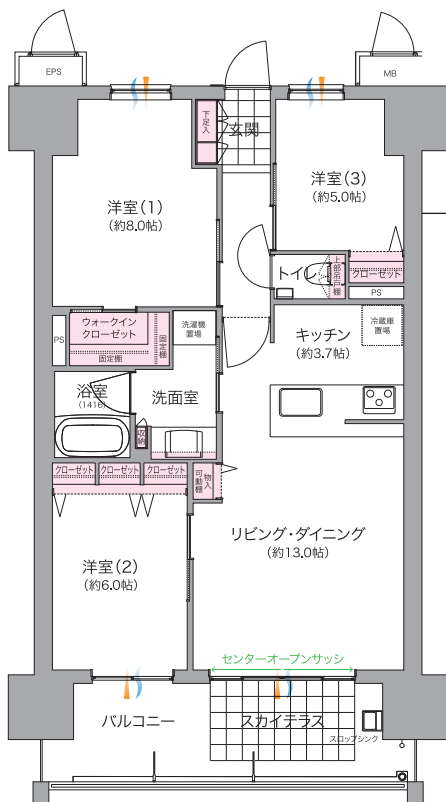

住居専有面積 / 77.00㎡ (約23.29坪)

バルコニー面積 / 14.00㎡ (約4.23坪)

総合面積 / 91.00㎡ (約27.52坪)

K type Menu Plan

4LDK+WIC+FC+SIC

住居専有面積 / 100.97㎡ (約30.54坪)

バルコニー面積 / 32.44㎡ (約9.81坪)

総合面積 / 133.41㎡ (約40.35坪)

WIC: ウォークインクローゼット  
SIC: シューズインクローゼット  
FC: ファリークローゼット

通風 採光

※掲載の間取り図は設計段階のもので、実際とは多少異なる場合がございます。予めご了承ください。※方位記号は若干誤差があります。正確な方位については設計図書でご確認ください。

ビッグスケールならではの充実した共用設備

太陽光発電

マンション東棟の屋上に太陽光パネルを設置し、蓄電池も導入。高圧一括受電により電気料金が削減され、停電対策にもなります。※設置や維持・管理は一括受電会社が担当。詳しくは、係員にお尋ねください。