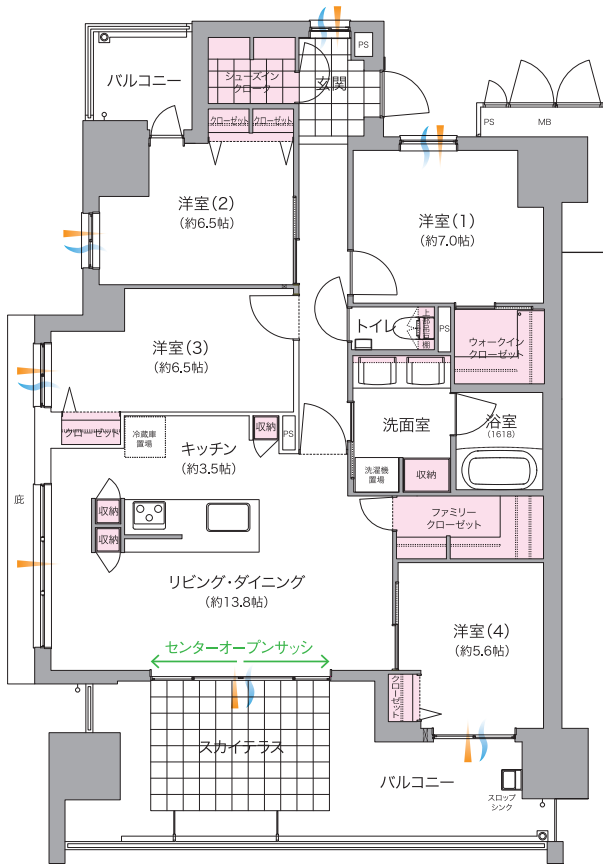

光と風を招き、緑に癒され、穏やかな時に包まれる心地よい時間。

A type Menu Plan

4LDK+WIC+FC+SIC

住居専有面積 / 102.01㎡ (約30.85坪)

バルコニー面積 / 28.00㎡ (約8.47坪)

総合面積 / 130.01㎡ (約39.32坪)

J type

3LDK+WIC

住居専有面積 / 77.00㎡ (約23.29坪)

バルコニー面積 / 14.00㎡ (約4.23坪)

総合面積 / 91.00㎡ (約27.52坪)

WIC: ウォークインクローゼット
SIC: シューズインクローゼット
FC: ファミリークローゼット

通風 採光

※掲載の間取り図は設計段階のもので、実際とは多少異なる場合がございます。予めご了承ください。※方位記号は若干誤差があります。正確な方位については設計図書でご確認ください。