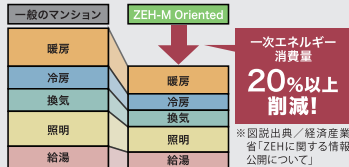

省エネ効果を向上させた未来基準型のマンション

中四国初採用！DXYZ社の