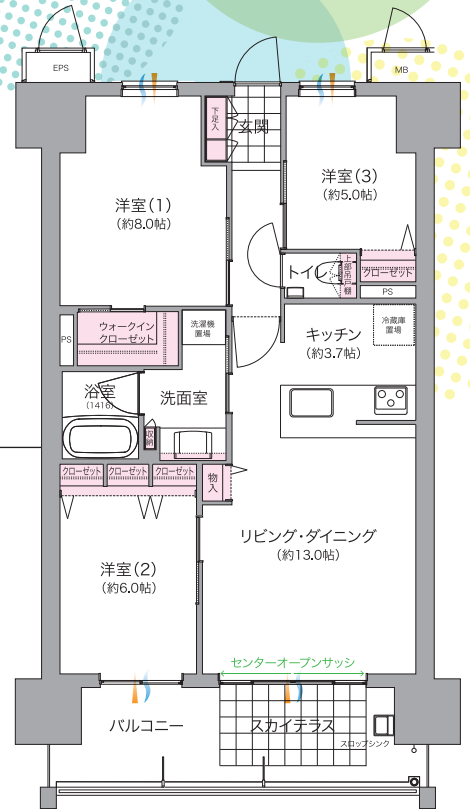

住居専有面積 / 77.00㎡ (約23.29坪)

バルコニー面積 / 14.00㎡ (約4.23坪)

総合面積 / 91.00㎡ (約27.52坪)

WIC: ウォークインクローゼット
SIC: シューズインクローゼット
FC: ファミリークローゼット

通風 採光

※掲載の間取り図は設計段階のもので、実際とは多少異なる場合がございます。予めご了承ください。※方位記号は若干誤差があります。正確な方位については設計図書でご確認ください。