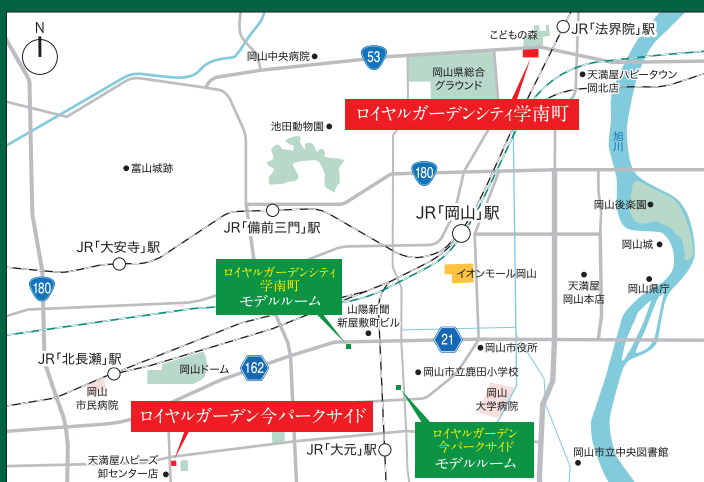

Real estate advertisement for Wada Corporation. Includes text: '不動産の売却 すべてお任せください!', '中古住宅の購入', '土地 戸建て マンション', '買取金額5%UP!!', '株式会社 和田コーポレーション', '免許番号 国土交通大臣(5)第6884号', '公益財団法人 香川県宅地建物取引業協会会員・四国地区不動産公正取引協議会加盟', '本社/〒763-0034 香川県丸亀市大手町1-3-11 (和田大手町ビル)', '支店/岡山・高松・松山・徳島・高知'.