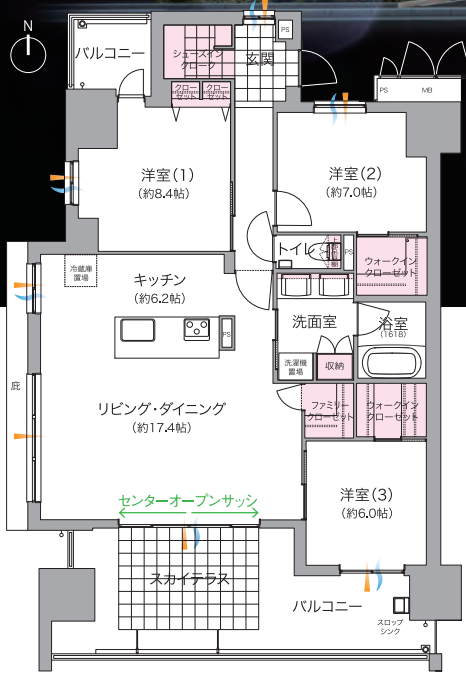

ROYAL GARDEN CITY GAKUNAN-CHO

燦然と輝きを放つ存在感。

A presence that shines brightly

ロイヤルガーデンシティ学南町 第2期分譲開始 2LDK/3,100万円台(税込)より