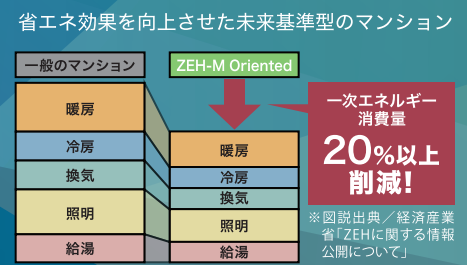

一次エネルギー消費量 **20%以上削減!**

※図説出典/経済産業省「ZEHに関する情報公開について」