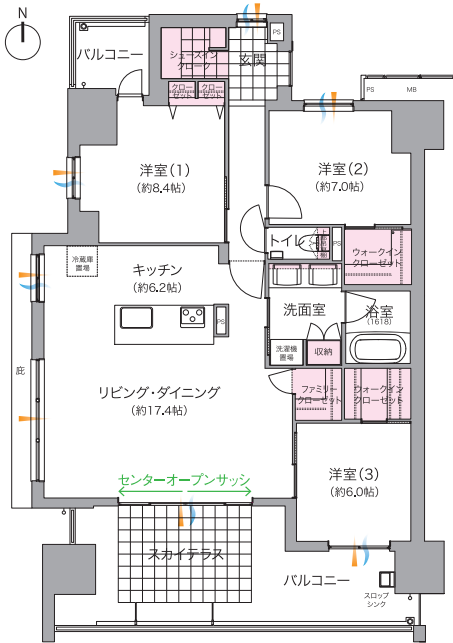

※図説出典/経済産業省「ZEHに関する情報公開について」

KAZENONO  
GAKUNAN

ROYAL GARDEN CITY  
GAKUNAN-CHO

癒しと優雅さに包み込まれる  
上質な日々。

※掲載の写真は「ロイヤルガーデンシティ学南町」モデルルームを撮影(2024年1月)したものです。

※完成予想図は、図面に基き描き起こしたもので、実際とは多少異なります。

A type  
Menu Plan 2

3LDK+2WIC+FC+SIC

住居専有面積 / 102.01㎡ (約30.85坪)  
バルコニー面積 / 28.00㎡ (約8.47坪)  
総合面積 / 130.01㎡ (約39.32坪)