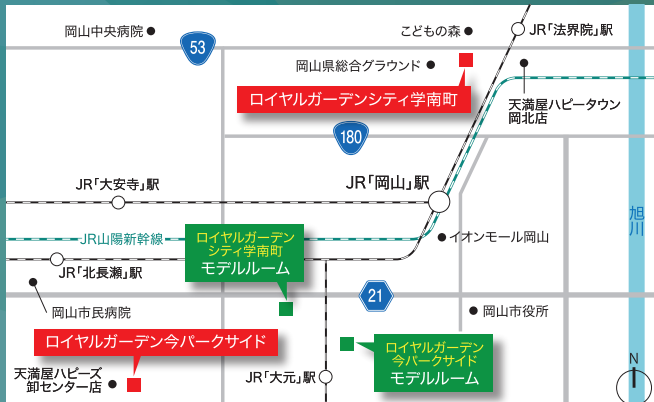

●不動産の売却 ●中古住宅の購入 **すべてお任せください!**

土地 戸建て マンション 査定無料

不動産のコト、ぜんぶ。

お気軽にお問い合わせください!!

ただいま買取強化中!
買取金額**5%UP!!**
※当社以外のマンション買取りもOKです

(株)和田コーポレーション 不動産部
0120-017-553

事業主 株式会社 **和田コーポレーション**

免許番号 国土交通大臣(5)第6884号
公益財団法人 香川県宅地建物取引業協会会員・四国地区不動産公正取引協議会加盟
本社/〒763-0034 香川県丸亀市大手町1-3-11(和手大手町ビル) 支店/岡山・高松・松山・徳島・高知